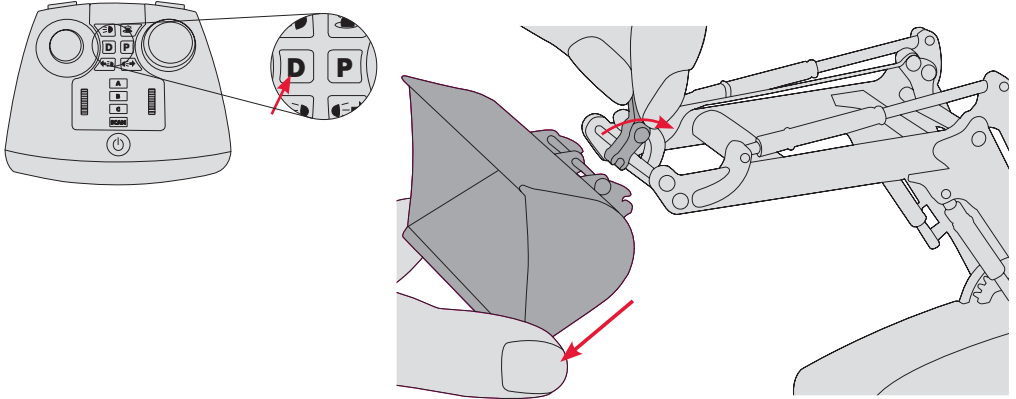

SIKU CONTROL32

Bedienungsanleitung Palettengabel
Operating Instructions fork for pallets
Instruccions de uso fourche à palette

Palettengabel montieren / Mounting the fork for pallets / Installer la fourche de pallets

Palette aufladen und Parallelführung der Gabel Loading a pallet and parallel motion of the fork Charger une palette et guidage parrallèle de la fourche

1.

2.

3.

4.