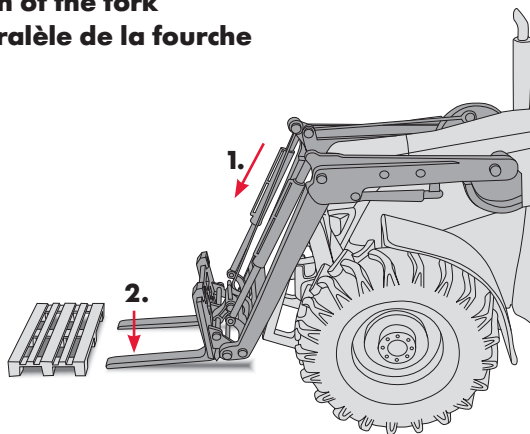

SIKU CONTROL32

Bedienungsanleitung Palettengabel
Operating Instructions fork for pallets
Instruccions de uso fourche à palette

Palettengabel montieren / Mounting the fork for pallets / Installer la fourche de pallets

Palette aufladen und Parallelführung der Gabel Loading a pallet and parallel motion of the fork Charger une palette et guidage parrallèle de la fourche

1.

2.

3.

4.