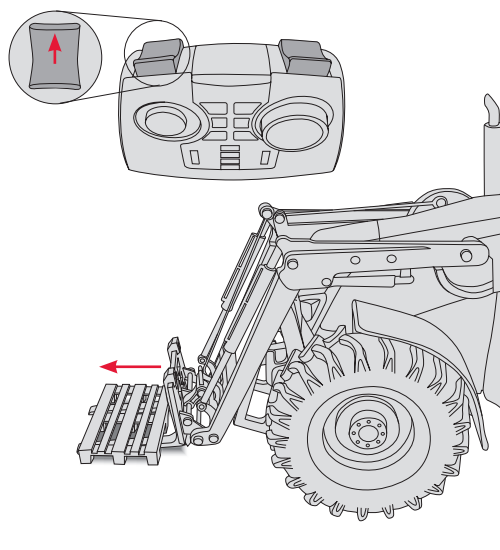

SIKU CONTROL32

Bedienungsanleitung Palettengabel
Operating Instructions fork for pallets
Instruccions de uso fourche à palette

Palettengabel montieren / Mounting the fork for pallets / Installer la fourche de pallets

Palette aufladen und Parallelführung der Gabel Loading a pallet and parallel motion of the fork Charger une palette et guidage parrallèle de la fourche

1.

2.

3.

4.