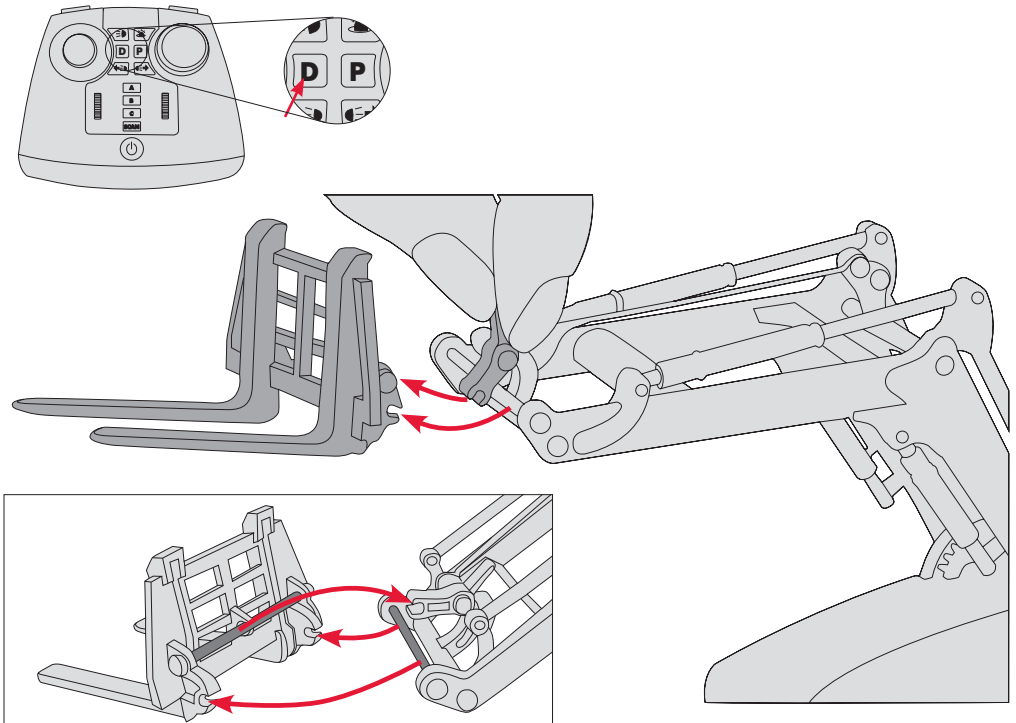

SIKU CONTROL32

Bedienungsanleitung Palettengabel
Operating Instructions fork for pallets
Instruccions de uso fourche à palette

Palettengabel montieren / Mounting the fork for pallets / Installer la fourche de pallets

Palette aufladen und Parallelführung der Gabel Loading a pallet and parallel motion of the fork Charger une palette et guidage parrallèle de la fourche

1.

2.

3.

4.