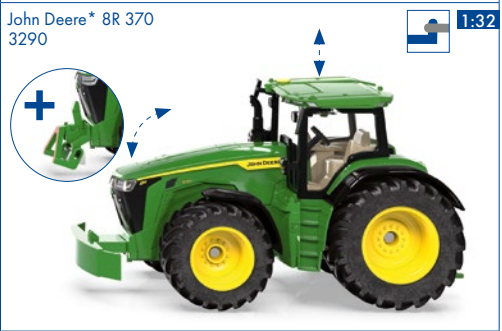

1:32

SIKUFARMER

Hast Du gewusst, ...
Did you know, ...
Le savais-tu, ...

Als erster Schlepper (Traktor) im heutigen Sinne gilt der Fordson von Autobauer Henry Ford aus dem Jahr 1917.

The Fordson from car manufacturer Henry Ford from 1917 is considered the first tractor in today's sense.

Le premier tracteur au sens actuel du terme est le Fordson du constructeur automobile Henry Ford, datant de 1917.