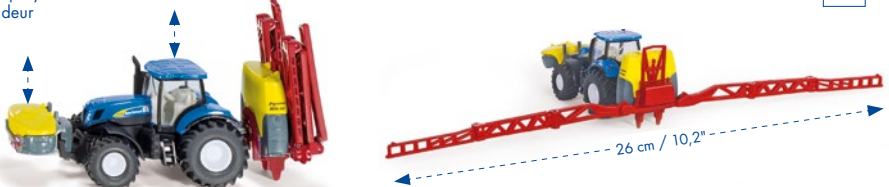

New Holland mit Kverneland Pflanzenschutzspritze
with Crop Sprayer
avec Épandeur
1799