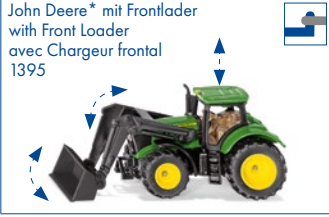

1:50

Massey Ferguson mit Frontlader
with Frontloader
avec Chargeur frontal
1985

1:50

Fendt 942 Vario mit Frontlader
with Frontloader
avec Chargeur frontal
1990

1:50

SIKUFARMER

John Deere* 8R 410 mit Doppelbereifung
on Duals
à Roues Jumelées
3292