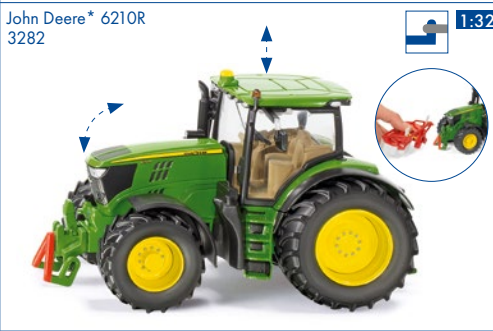

1:32

1:32

1:32

1:32

1:32

SIKUFARMER

Hast Du gewusst, ...
Did you know, ...
Le savais-tu, ...

Als erster Schlepper (Traktor) im heutigen Sinne gilt der Fordson von Autobauer Henry Ford aus dem Jahr 1917.

The Fordson from car manufacturer Henry Ford from 1917 is considered the first tractor in today's sense.

Le premier tracteur au sens actuel du terme est le Fordson du constructeur automobile Henry Ford, datant de 1917.